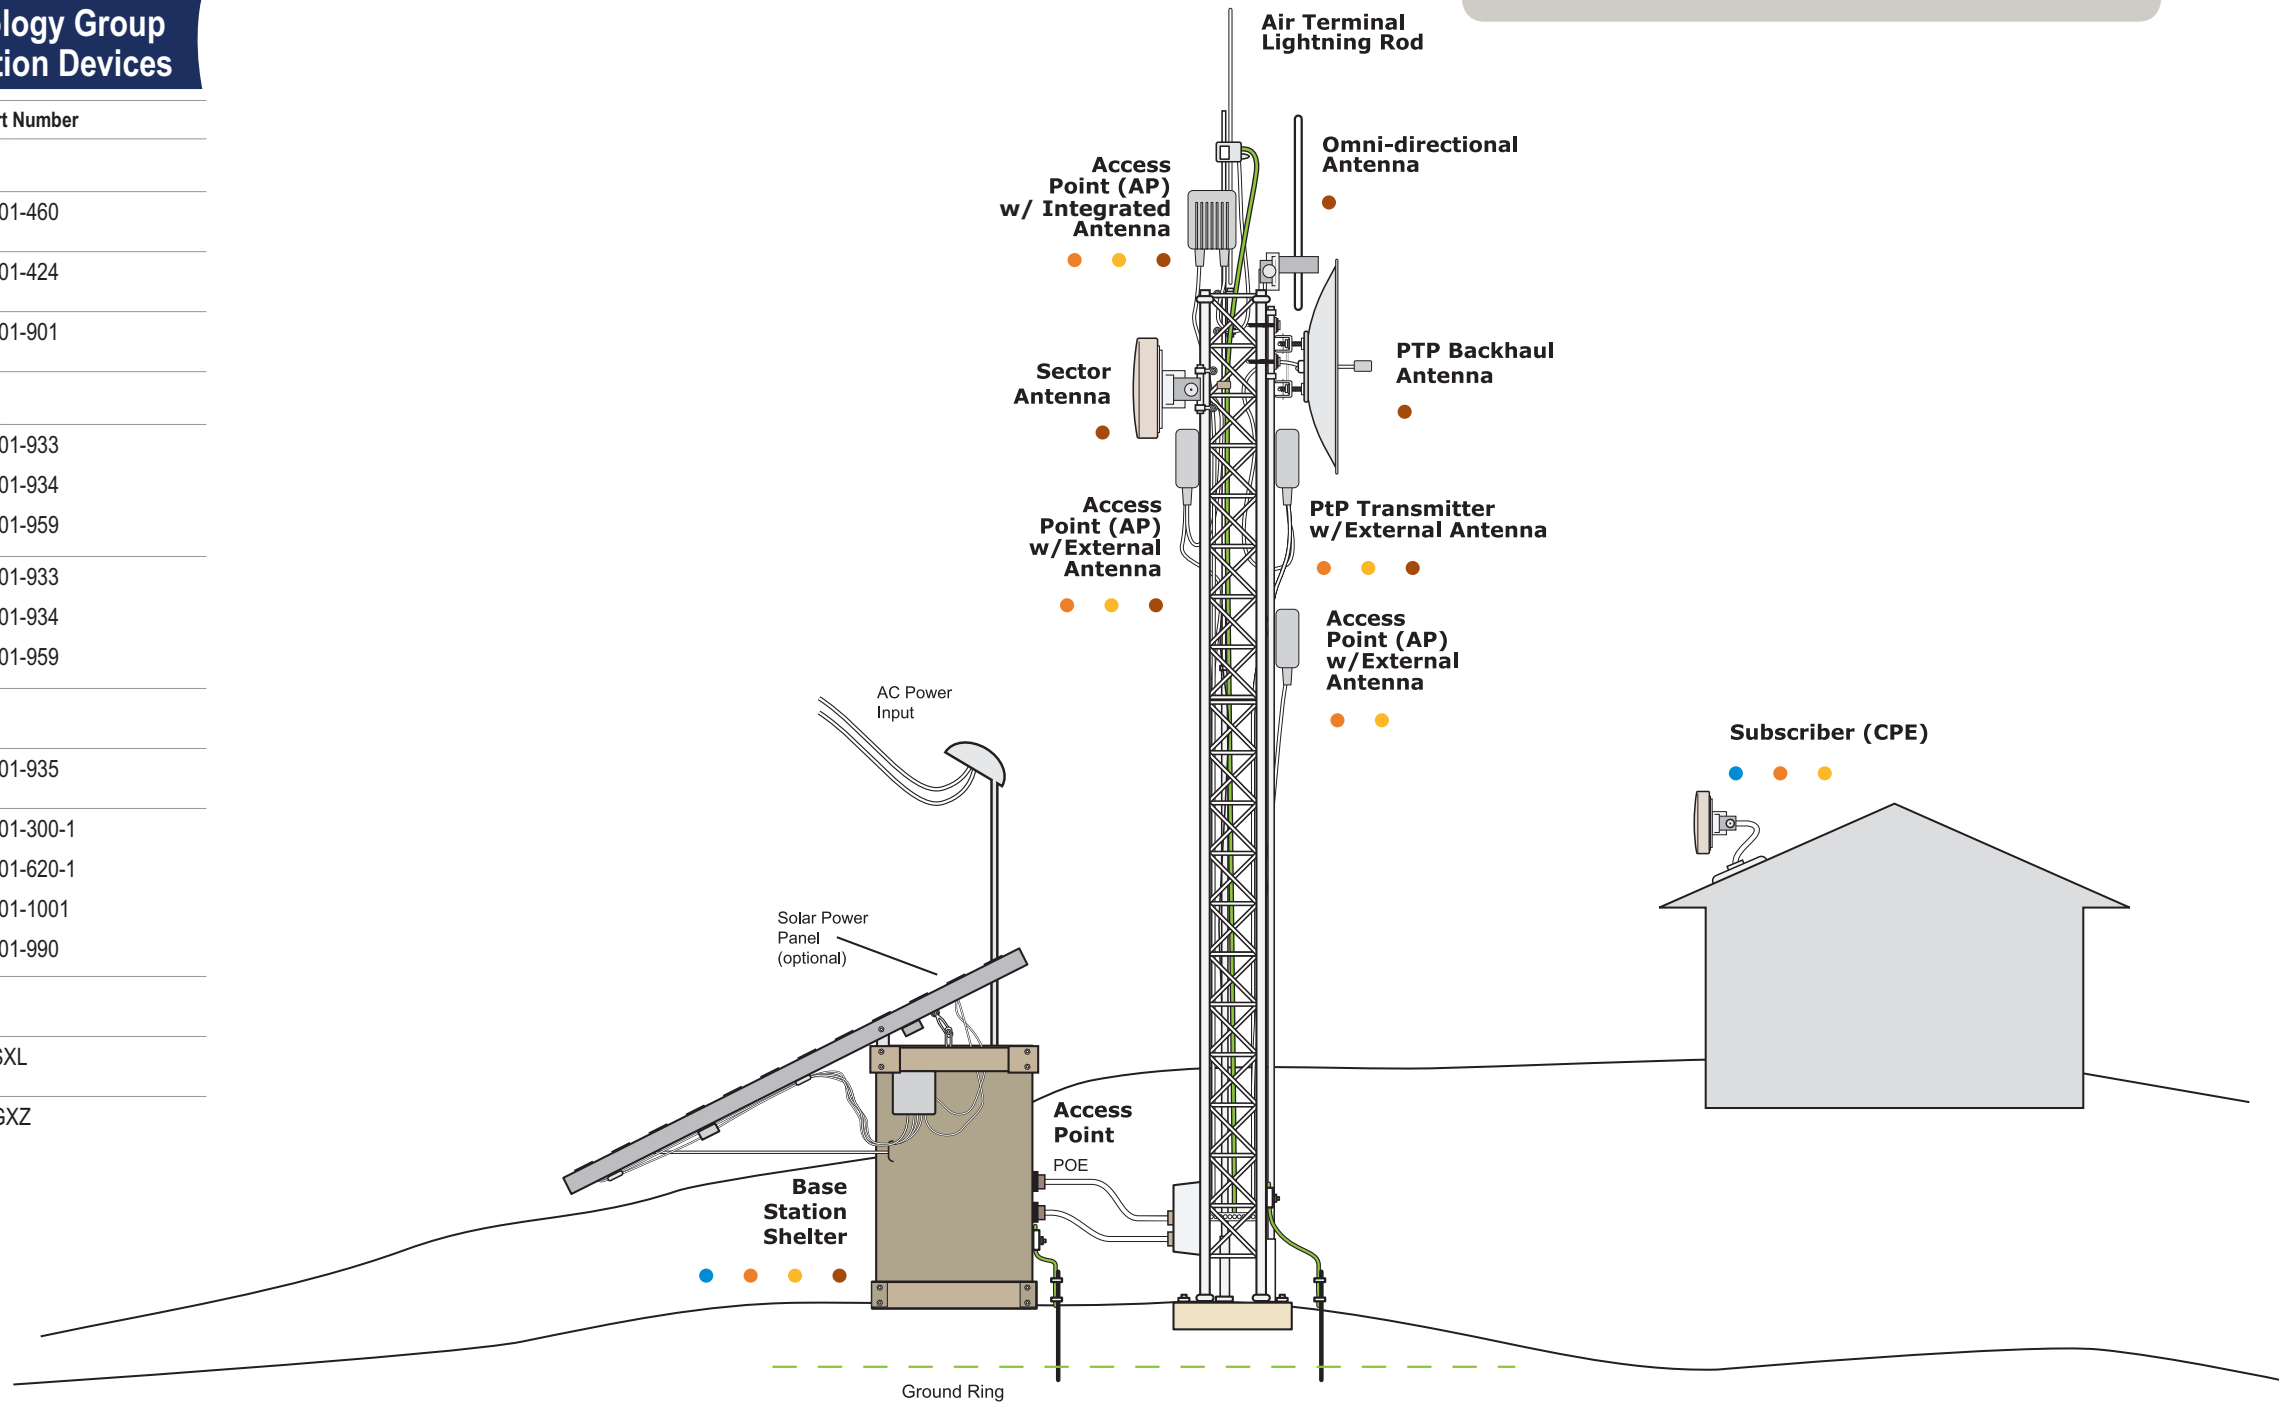

Fixed Wireless Broadband Site Protection

WISP Applications

Protection Technology Group Suggested Protection Devices

Product Name	Part Number
AC	
APEX	1101-460
MCP	1101-424
SuperHy	1101-901
PoE	
ALPU (outside)	1101-933 1101-934 1101-959
TSJ (inside)	1101-933 1101-934 1101-959
Data	
ALPU (outside)	1101-935
TSJ (inside)	1101-300-1 1101-620-1 1101-1001 1101-990
RF	
DSXL	DSXL
DGXZ	DGXZ

APPLICATION LEGEND

- AC Protection
- POE Protection
- Data Protection
- RF Protection