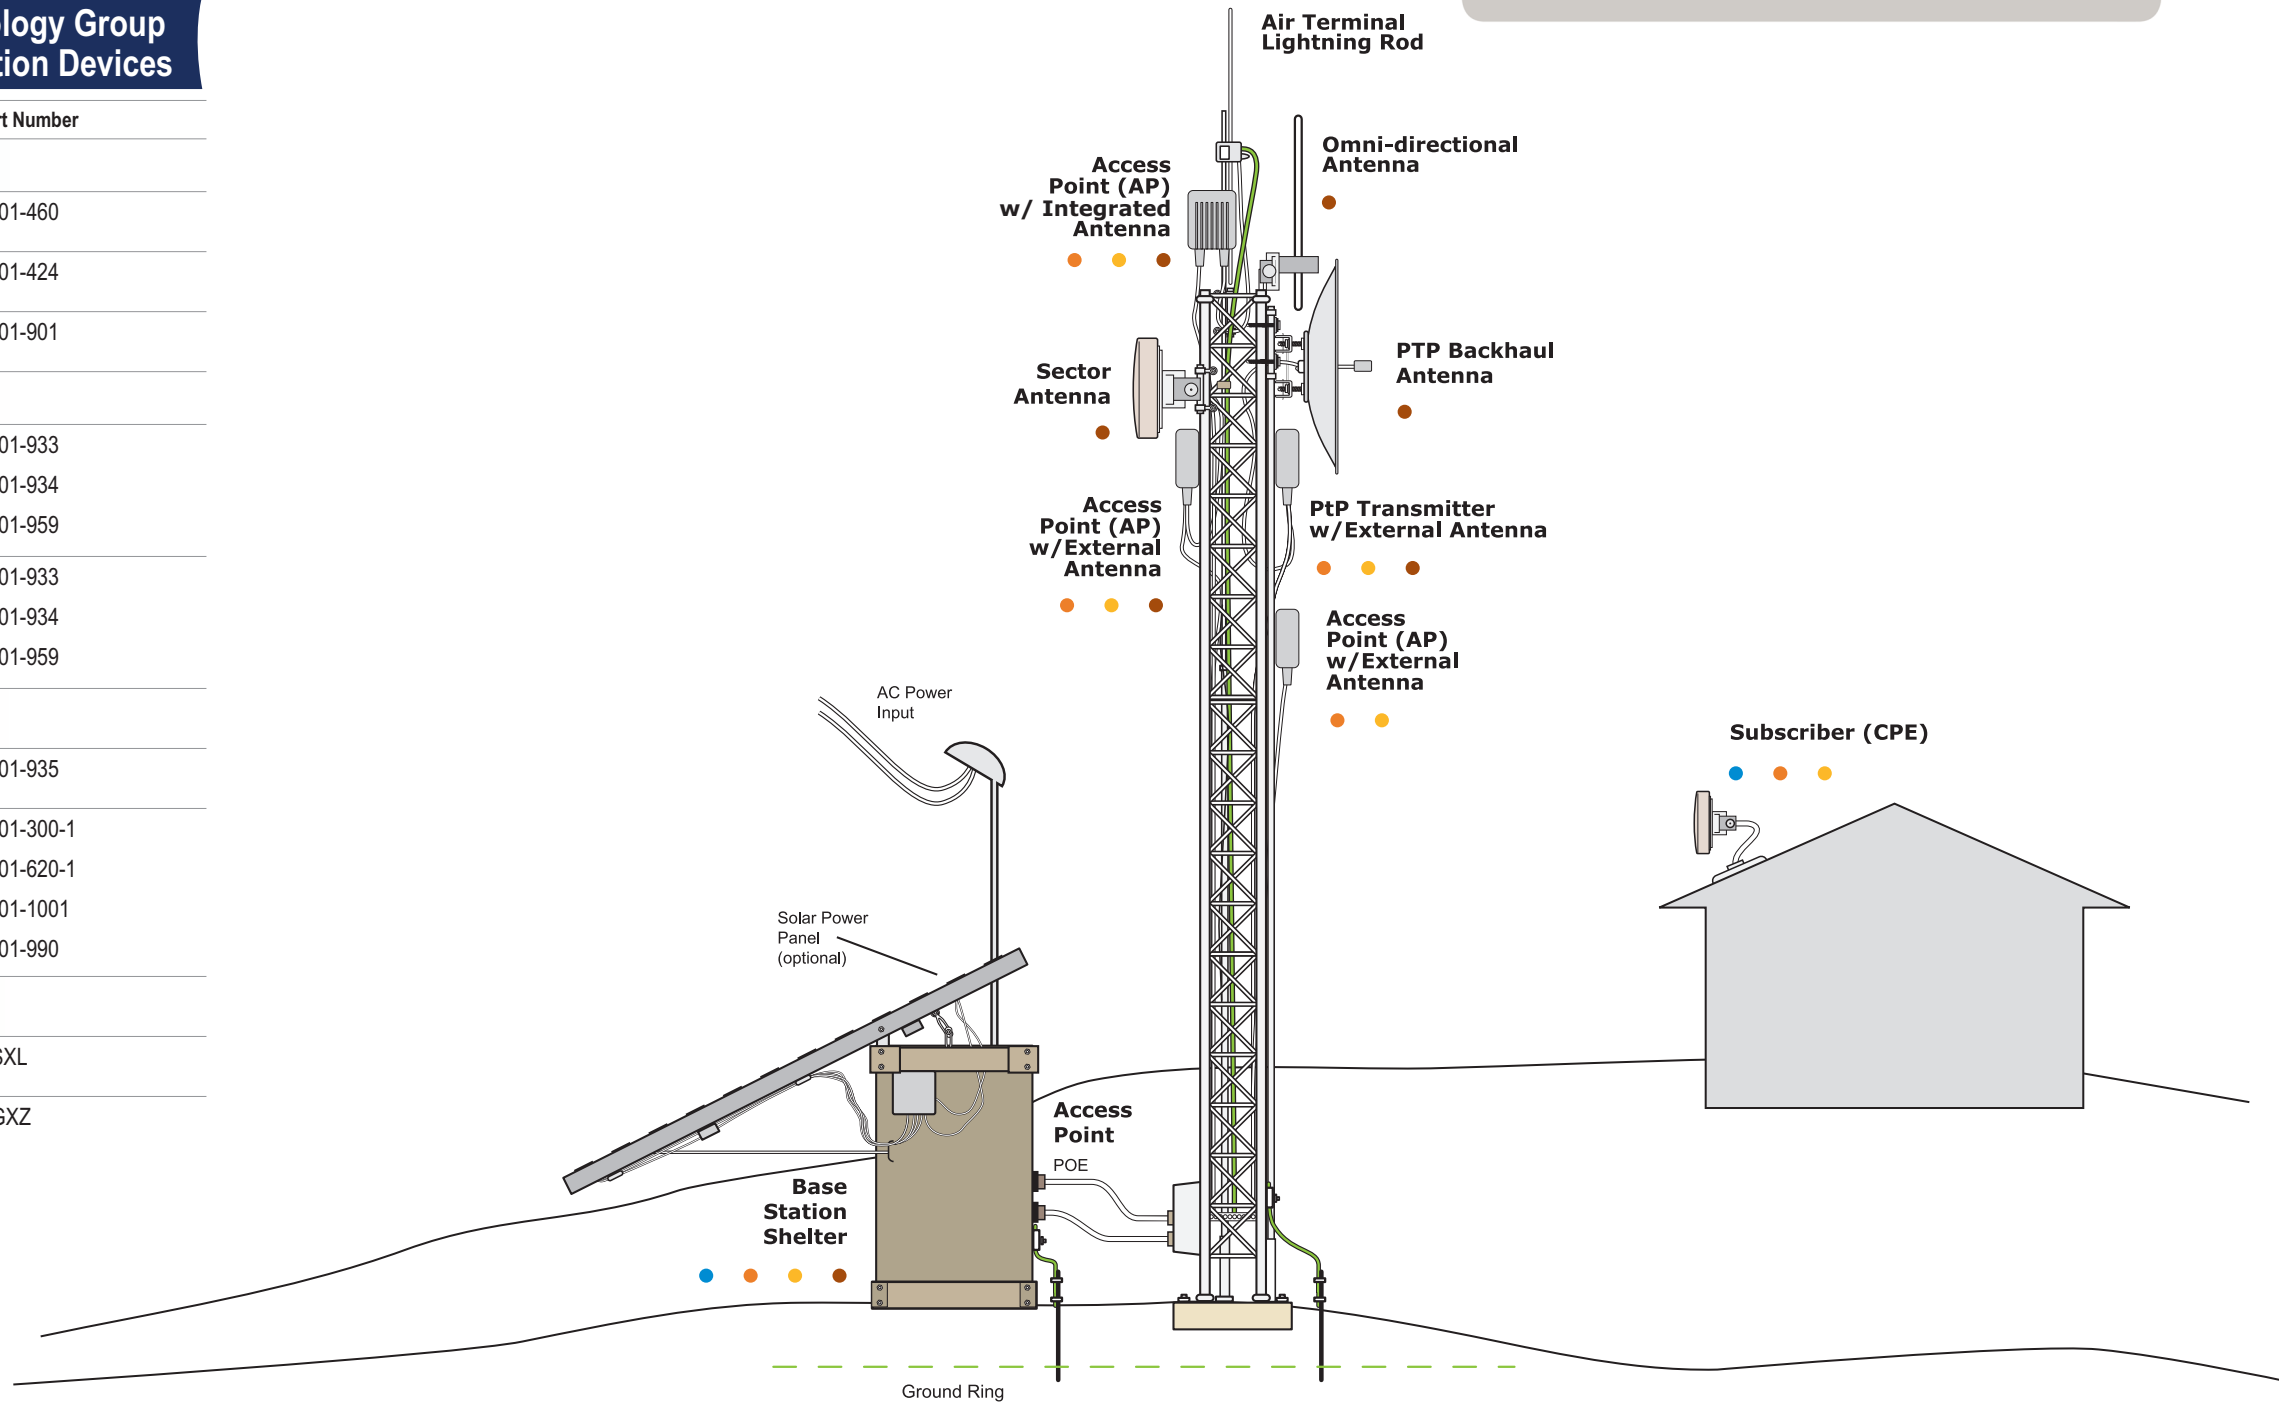

# Fixed Wireless Broadband Site Protection

WISP Applications

## Protection Technology Group Suggested Protection Devices

Product Name	Part Number
<b>AC</b>	
APEX	1101-460
MCP	1101-424
SuperHy	1101-901
<b>PoE</b>	
ALPU (outside)	1101-933 1101-934 1101-959
TSJ (inside)	1101-933 1101-934 1101-959
<b>Data</b>	
ALPU (outside)	1101-935
TSJ (inside)	1101-300-1 1101-620-1 1101-1001 1101-990
<b>RF</b>	
DSXL	DSXL
DGXZ	DGXZ

**APPLICATION LEGEND**

- AC Protection
- POE Protection
- Data Protection
- RF Protection